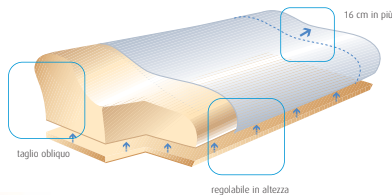

SISSEL® DELUXE cuscino cervicale

Il cuscino più lungo, regolabile in altezza!

- 16 cm più lungo del SISSEL® Plus
- in poliuretano espanso viscoelastico
- regolabile in altezza grazie allo speciale inserto a seconda delle esigenze individuali
- pregiata federa satinata, bianca (100% cotone, lavabile a 40°C)
- ca. 63 x 33 x 10/12 cm