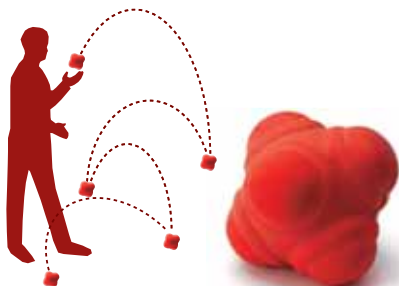

SISSEL® Press-Balls e Press-Eggs

Il Fit-Training per mano e avambraccio!

- per la riabilitazione della muscolatura mirata e per il miglioramento della mobilità di mano e avambraccio
- mobilitazione di dita e mani
- **SISSEL® Press-Ball** – per la terapia delle dita
- **SISSEL® Press-Egg** – per la riabilitazione della mano
- disponibile in 4 diverse resistenze per una riabilitazione graduale in base ai tempi di recupero
- incl. manuale con esercizi

- leggera
- media
- forte
- x-forte

SISSEL® Ergo-Ball

Gioco e divertimento per tutta la famiglia

- grazie alla sua forma a 6 lati la palla sviluppa traiettorie del tutto imprevedibili
- migliora tempi di reazione e coordinazione tra mani e occhi
- indistruttibile e facile da pulire

ca. 85 g

- x-leggera
- leggera
- media
- forte
- x-forte

SISSEL® Modellabile

Esercizi terapeutici per dita e mano

- per riabilitazione e ripristino della mobilità di dita e mani
- dopo operazioni o infortuni alla mano o dolori reumatici
- disponibile in 5 diverse resistenze per una riabilitazione graduale in base ai tempi di recupero

Cavo per esercizi alle spalle

- ideale per un efficace training delle spalle a casa
- soprattutto per l'aiuto o la prevenzione in caso di problemi di rotazione delle spalle
- L'attrezzo può essere facilmente agganciato ad ogni porta

codice	descrizione
162.120	Cavo per esercizi alle spalle

SISSEL® REHA Pro

Allenamento e terapia in uno!

- offre varie funzioni e possibilità per rafforzare e smobilizzare le dita e tutta la muscolatura della mano
- può essere utilizzato per l'allenamento sia in ambito sportivo che nelle terapie di riabilitazione
- facile da usare
- precise e diverse possibilità di regolazione
- sistema di bloccaggio per evitare movimenti scorretti

codice	descrizione
162.025	SISSEL® Reha Pro

SISSEL® Hand Grip