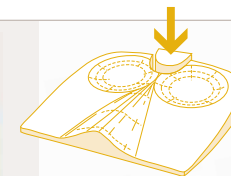

SISSEL® - PRODOTTI PER LA SALUTE

SEDESI SANO

ELIMINA LE TENSIONI

SISSEL® Sit Special 2 in 1

Il nuovo multifunzionale sistema di seduta!

- unisce i vantaggi dei cuscini SISSEL® Sit Special e SISSEL® Sit Coccyx
- alleggerisce colonna vertebrale e dischi intervertebrali
- ideale dopo infortuni e operazioni
- il taglio anatomico migliora la qualità d'appoggio, lo rende più confortevole, e impedisce al bacino di scivolare in avanti
- la particolare rientranza e la densità della schiuma viscoelastica evitano l'eccessiva pressione su glutei, coccige e osso sacro
- realizzato in schiuma poliuretanic di alta qualità per bilanciare la pressione, combinata con una schiuma viscoelastica speciale
- 3 anni di garanzia sulla forma
- federa in Velour lavabile
- disponibile in tre colori: blu, antracite, beige
- ca. 43 x 40 x 9 cm

appoggio con anti-scivolo