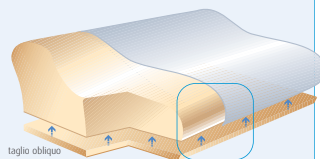

SISSEL® SOFT PLUS cuscino cervicale

- per la descrizione si veda SISSEL® Soft
- regolabile in altezza grazie allo speciale inserto
- ca. 47 x 33 x 11/14 cm