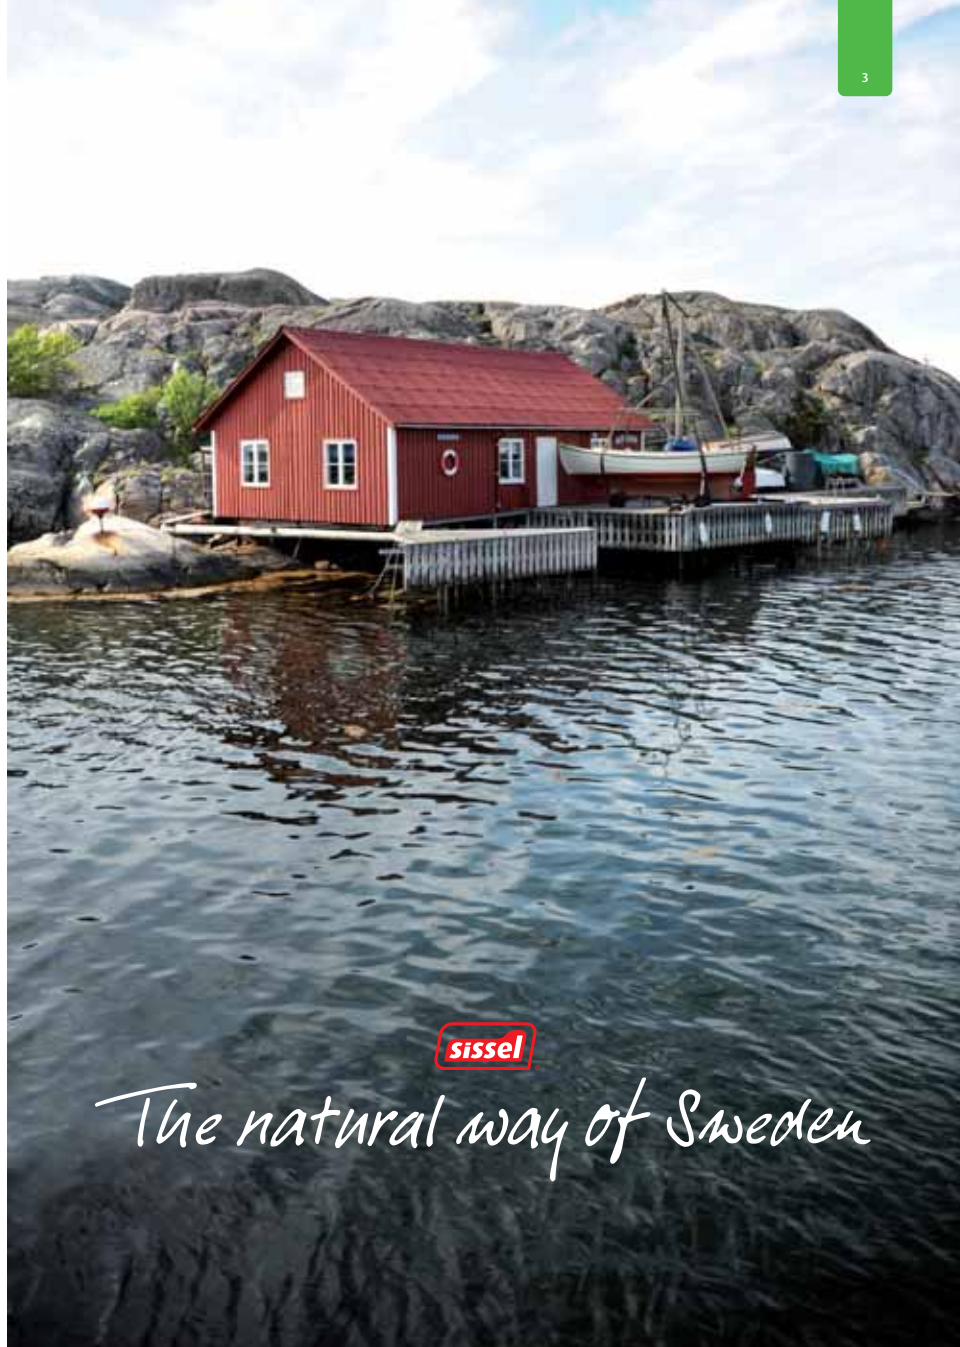

SISSSEL® PILATES	
SISSSEL® Pilates Circle	45
SISSSEL® Pilates Toning Ball	46
SISSSEL® Pilates Soft Ball	46
SISSSEL® Pilates Core Trainer	47
SISSSEL® Pilates Band	47
SISSSEL® Pilates Roller Eco	48
SISSSEL® Pilates Roller Pro	48
SISSSEL® Pilates Roller Pro Soft	49
SISSSEL® Pilates Roller Pro Anatomic	49
SISSSEL® Pilates Roller Head	
Align Dynamic	50
SISSSEL® Pilates Telo Sport	50
SISSSEL® Pilates Roller Center	50
SISSSEL® Pilates Socks	51
SISSSEL® Workout Gloves	51
SISSSEL® Pilates DVDs	52
IQ® Reformer	55

MASSAGE	
SISSSEL® Spiky Twin Roller	56
SISSSEL® Spiky-Ball	56
SISSSEL® Acupressur Mat	57
Lily Mat	57
SISSSEL® Fit-Roller	58
SISSSEL® FUNMASSAGER	58
SISSSEL® Intensive Massager	59
SISSSEL® Massage Roller	59

TERAPIA

CALDO-FREDDO	
SISSSEL® Hot-Cold-Soft-Pack	61
SISSSEL® Pack	61
SISSSEL® Soft Touch	62
SISSSEL® Therm	62
SISSSEL® Cold Therapy Compression	63
SISSSEL® Vinotherm	64
SISSSEL® Linum	64
SISSSEL® Linum Relax	65
SISSSEL® Cherry	66
SISSSEL® Balu	67
SISSSEL® Cherry Heat Belt	67
TAPING	
K-Active Tape	69
TERAPIA DELLA MANO	
SISSSEL® Press-Balls e SISSSEL® Press-Eggs	70
SISSSEL® Ergo-Ball	70
SISSSEL® Modellabile	70
Cavo per esercizi alle spalle	71
SISSSEL® REHA Pro	71
SISSSEL® Hand Grip	71

TERAPIA PORTATILE

SISSSEL® Portal Pro	73
SISSSEL® Desktop Mobil	73
Ricambi copritestiera COMFORT	73
SISSSEL® Basic e Robust lettino portatile	74
SISSSEL® Hang Up	75

sisssel

The natural way of Sweden