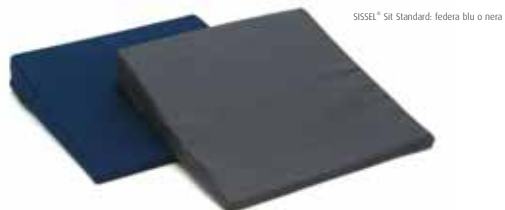

SISSEL® Sit Standard: federa blu o nera