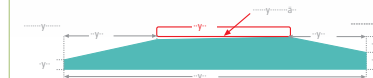

SISSEL® Pilates Roller Pro Anatomic

NUOVO

Perfetto orientamento del corpo nel training col roller!

- per un mirato, efficace Core-Training
- per il rafforzamento della muscolatura addominale
- supporta e stabilizza la colonna vertebrale e i dischi intervertebrali
- ottimale adattamento al corpo grazie alla forma ellittica
- diminuzione del carico dell'apofisi spinale
- allevia la muscolatura di nuca e testa
- incluso poster con esercizi
- materiale: caucciù sintetico
- 90 x 15 x 15 cm
- colore: verde

codice	descrizione
310.103	SISSEL® Pilates Roller Pro Anatomic