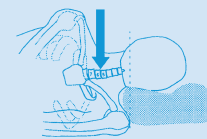

Problemi al collo con dolori estesi

Estratto dallo studio di Hugh Smythe, MD Università di Toronto