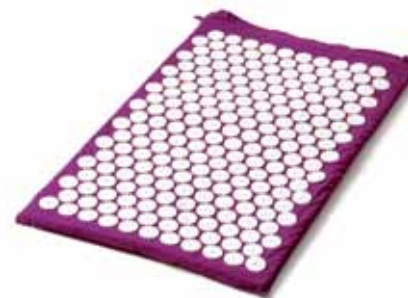

codice descrizione

161.050 Lily Mat

Lily Mat

Wellness e rilassamento!

- il morbido materassino anti stress
- per rilassarsi velocemente
- stimola con un leggero massaggio la circolazione sanguigna
- campi d'impiego: muscoli stanchi, irrequietezza, per diminuire lo stress e per il rilassamento generale
- intensità regolabile individualmente grazie all'utilizzo dell'inserito di resina espansa
- uso semplice e comodo
- avvolgibile
- federa in cotone 100%, con chiusura in velcro
- sporgenze in pregiato materiale plastico ABS, atossico
- altezza della sporgenza: 5 mm
- ca. 42 x 68 x 3 cm con circa 230 inserti rotondi con sporgenze
- colore: viola