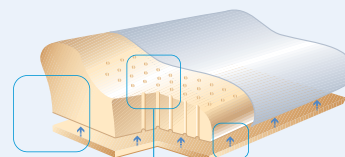

SISSEL® PLUS cuscino cervicale

- consigliato soprattutto per rilassare muscoli cervicali e lombari da artrosi, artrite e ernia al disco
- inclusa federa Velour (80% cotone/20% Poliestere), avorio, lavabile a 40°C
- dim.: ca. 47 x 33 x 11/14 cm